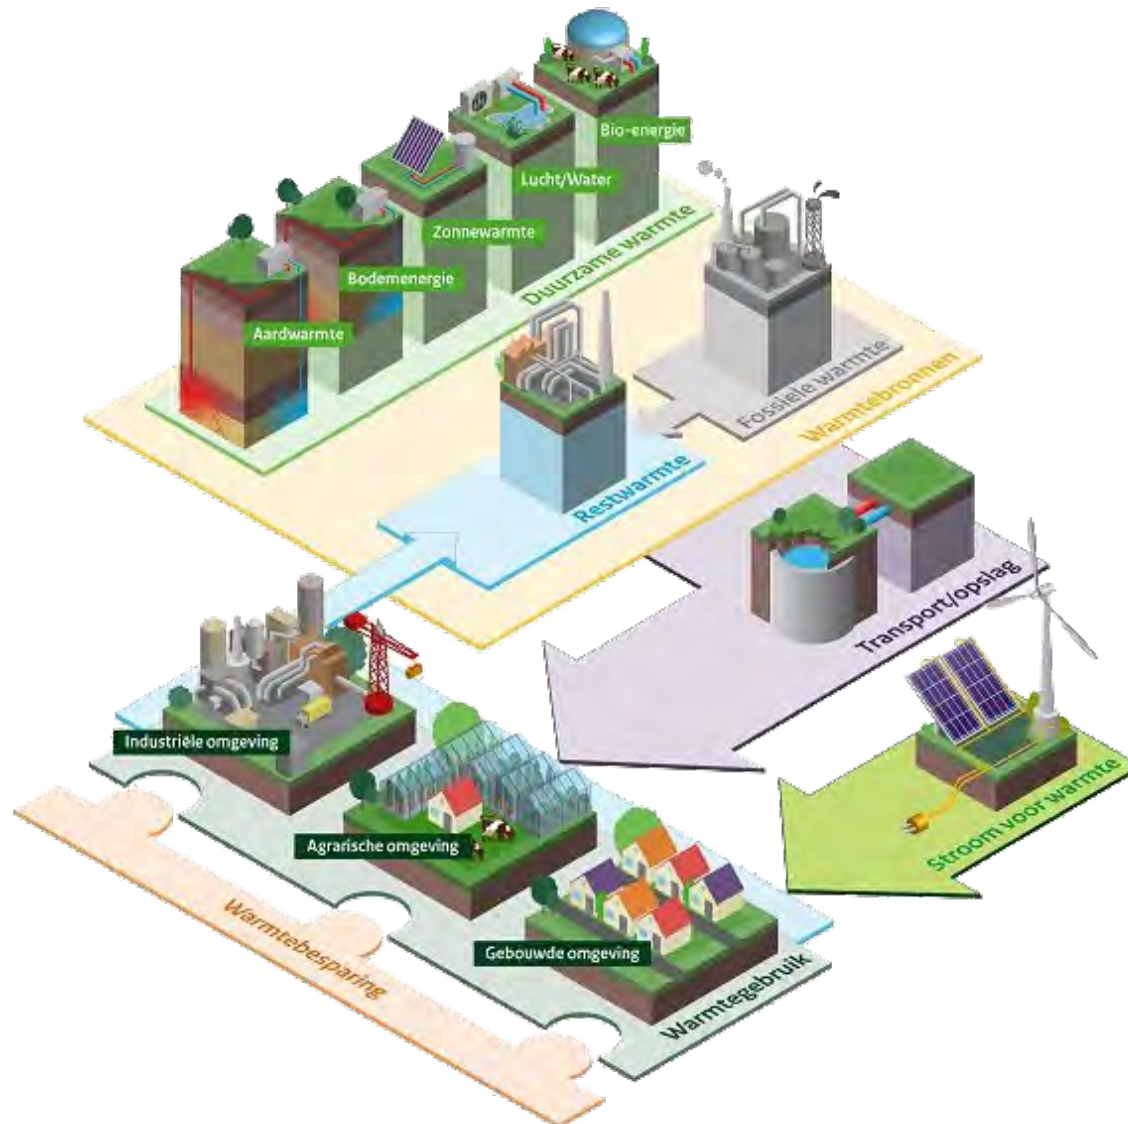

Verduurzaming warmte voorziening